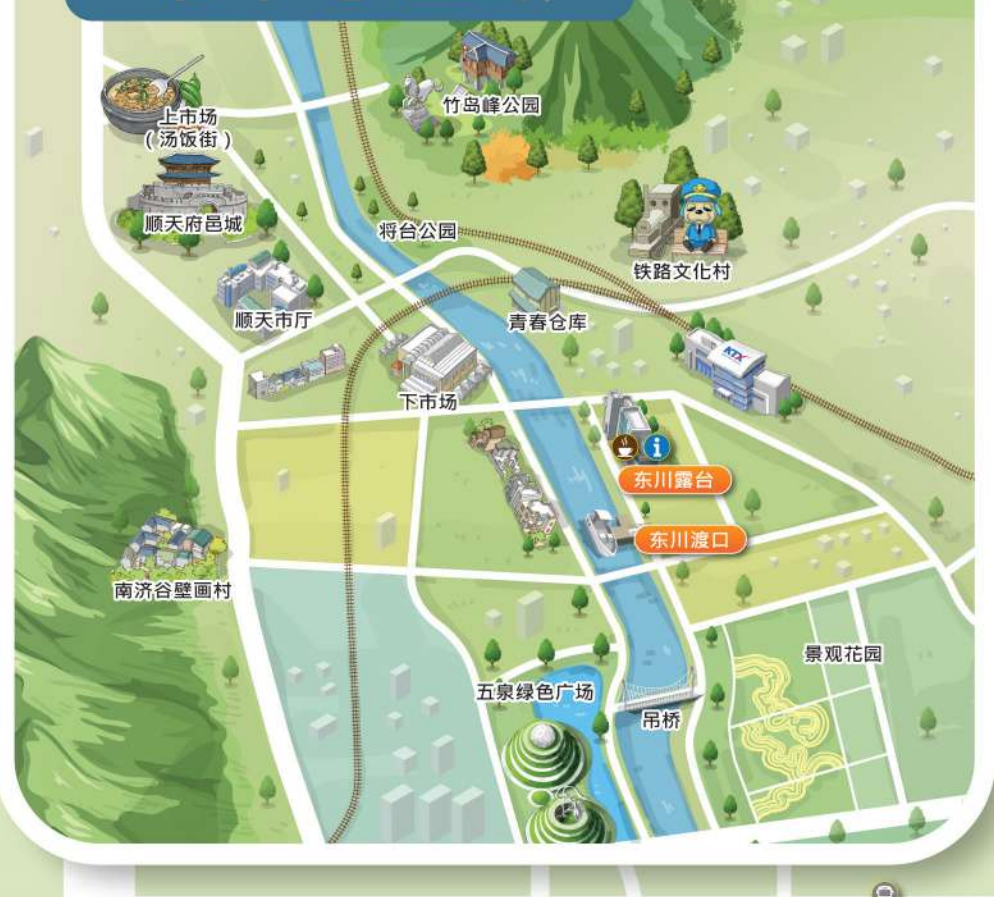

市中心区域

2023
Suncheonman
International
Garden Expo
2023.4.1 ~ 10.31

设施图例

- 综合咨询处
- 医疗中心
- 卫生间
- 哺乳室
- 餐厅
- 便利店
- 咖啡店
- ATM
- 物品保管箱
- 物品租借处
- 纪念品商店
- 零食
- 公交车站点
- 出租车站点
- 赤足步道

顺天湾湿地

联合国世界自然遗产
顺天湾

정원에
삼니다