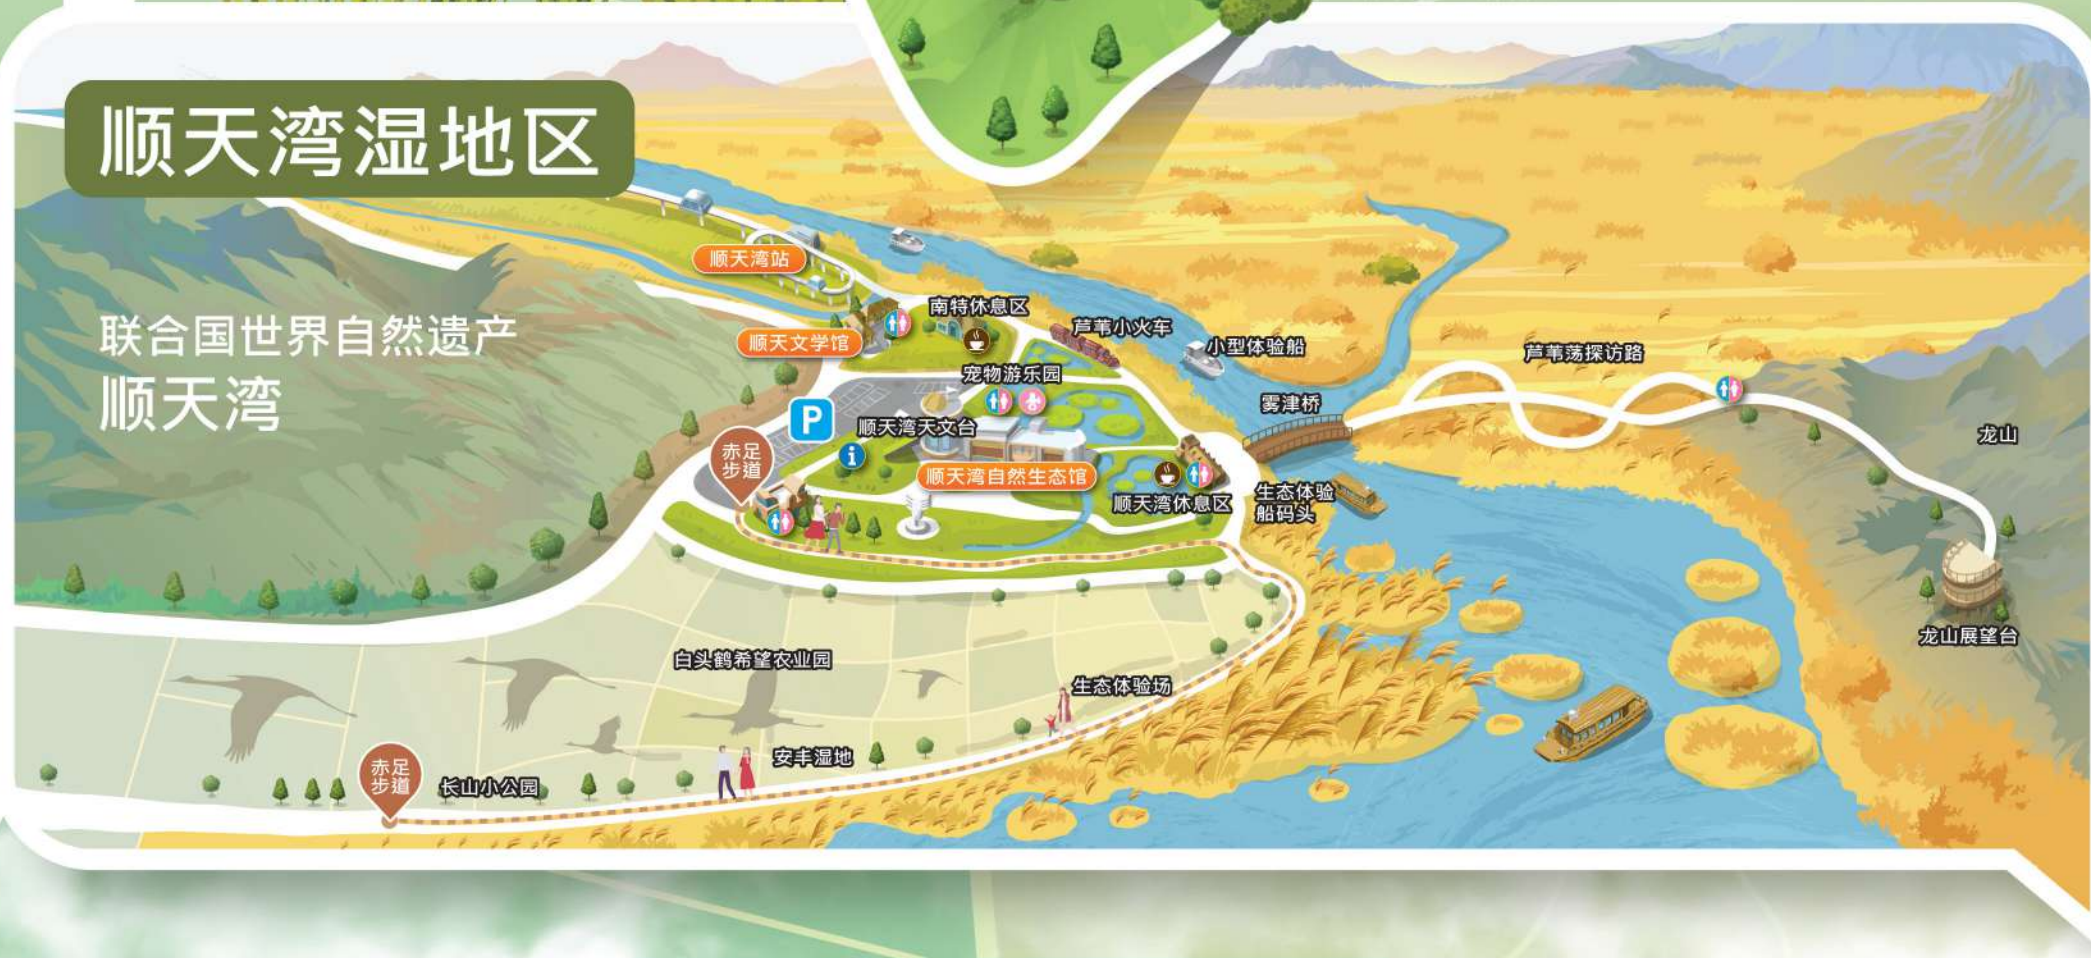

市中心区域

2023
Suncheonman
International
Garden Expo
2023.4.1 ~ 10.31

设施图例

- 综合咨询处
- 医疗中心
- 卫生间
- 哺乳室
- 餐厅
- 便利店
- 咖啡店
- ATM
- 物品保管箱
- 物品租借处
- 纪念品商店
- 零食
- 公交车站点
- 出租车站点
- 赤足步道

顺天湾湿地

联合国世界自然遗产
顺天湾

정원에
삼니다