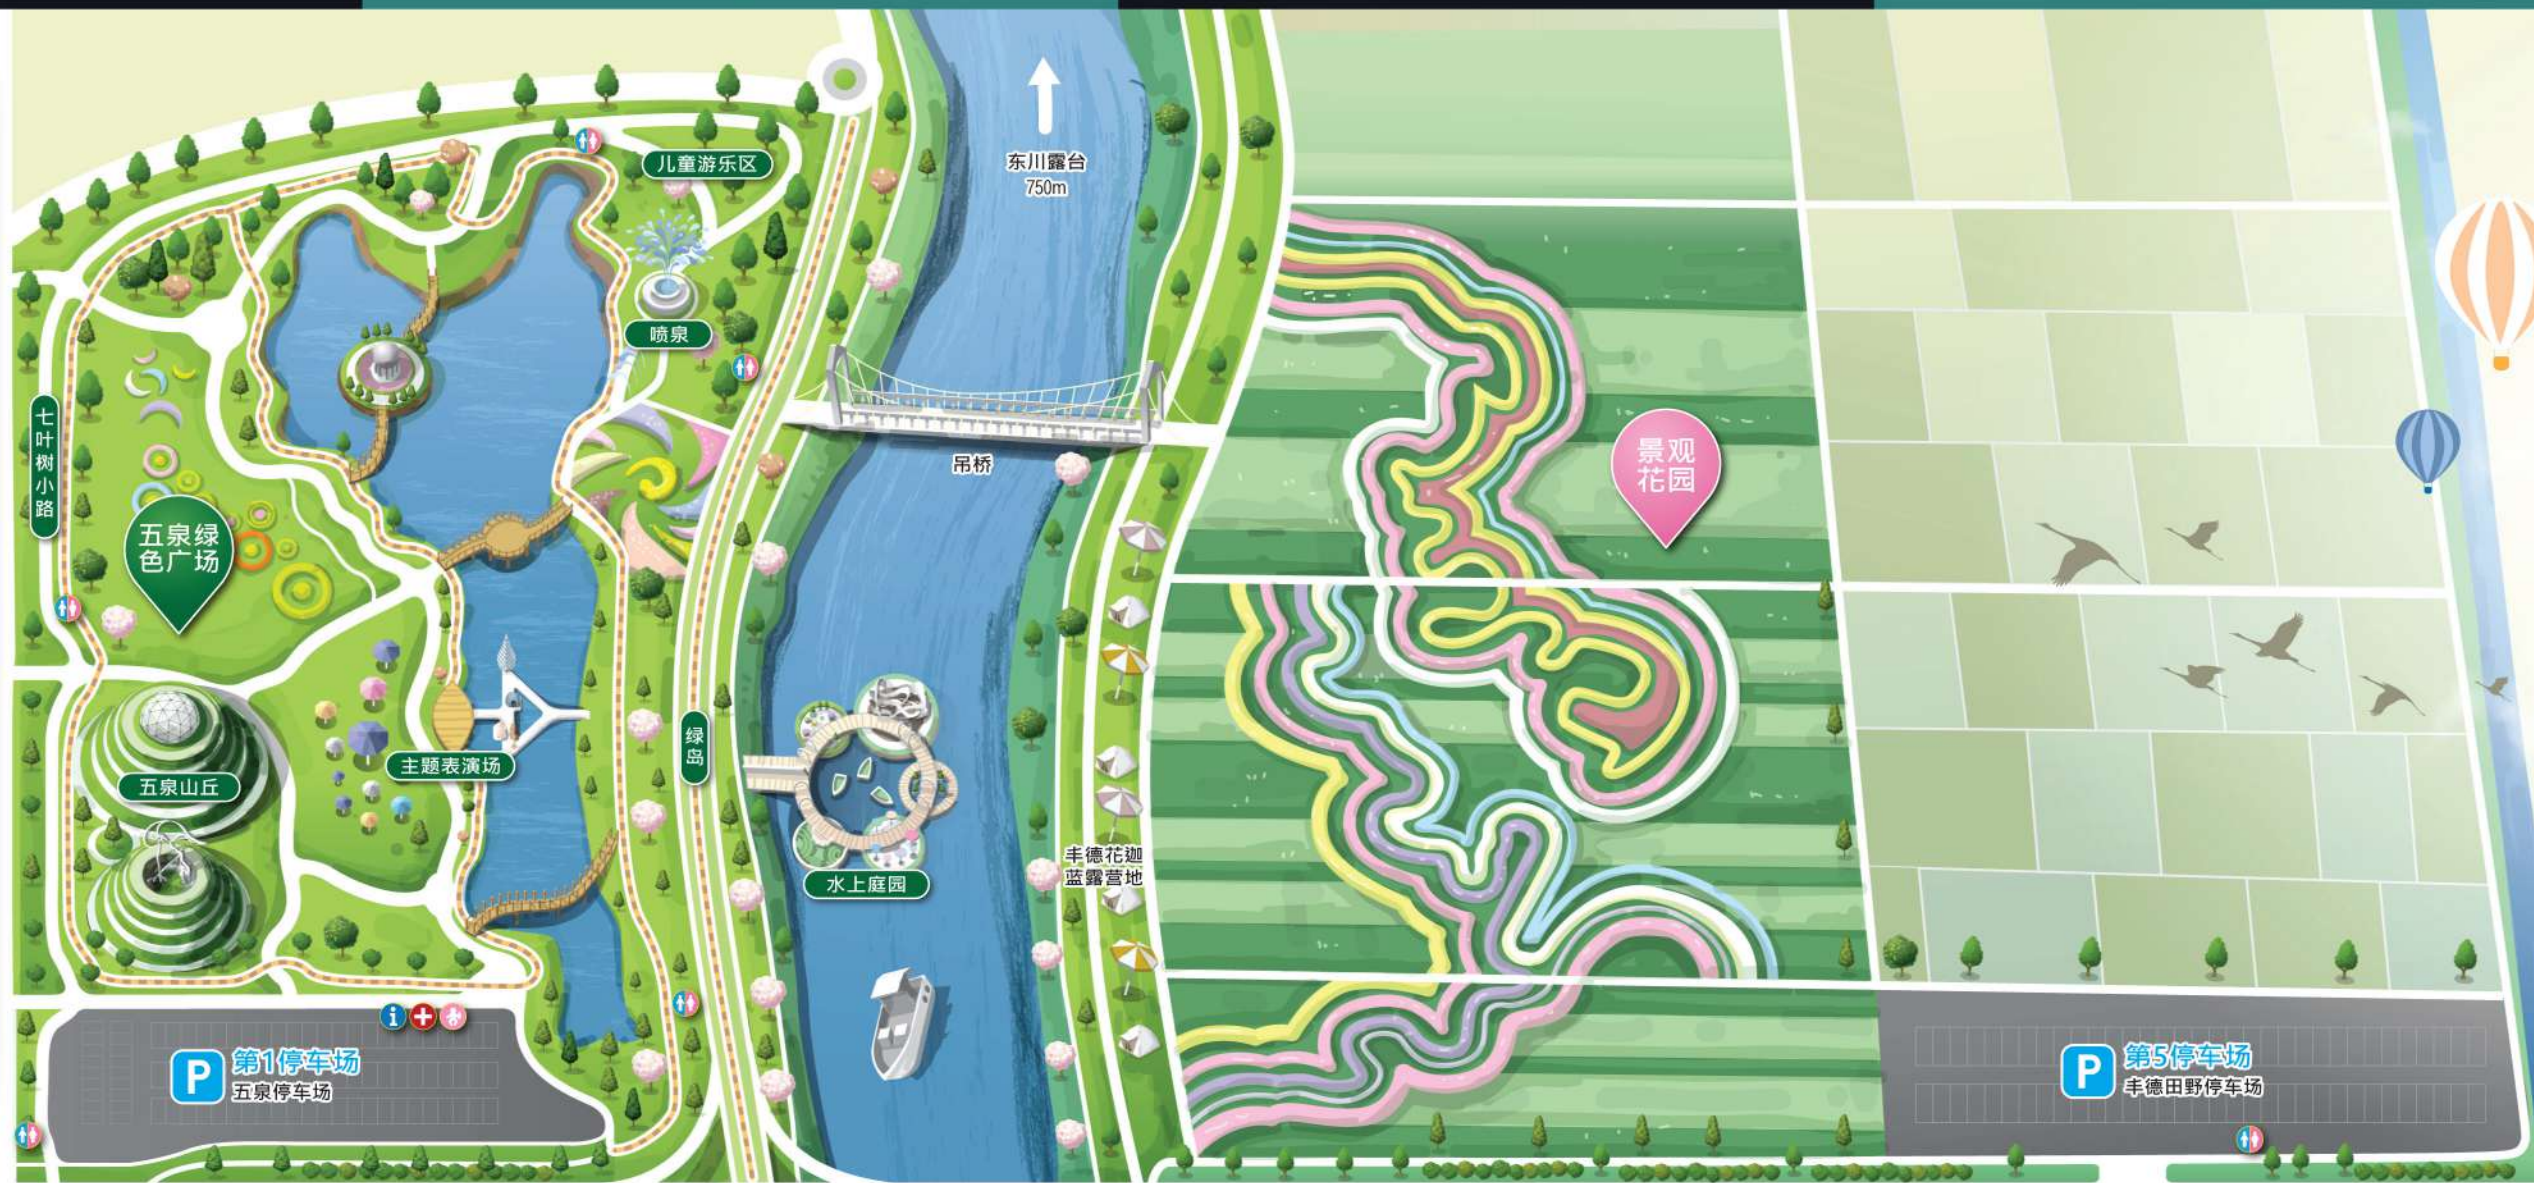

市中心区域

2023
Suncheonman
International
Garden Expo
2023.4.1 ~ 10.31

设施图例

- 综合咨询处
- 医疗中心
- 卫生间
- 哺乳室
- 餐厅
- 便利店
- 咖啡店
- ATM
- 物品保管箱
- 物品租借处
- 纪念品商店
- 零食
- 公交车站点
- 出租车站点
- 赤足步道

顺天湾湿地

联合国世界自然遗产
顺天湾

정원에
삼니다